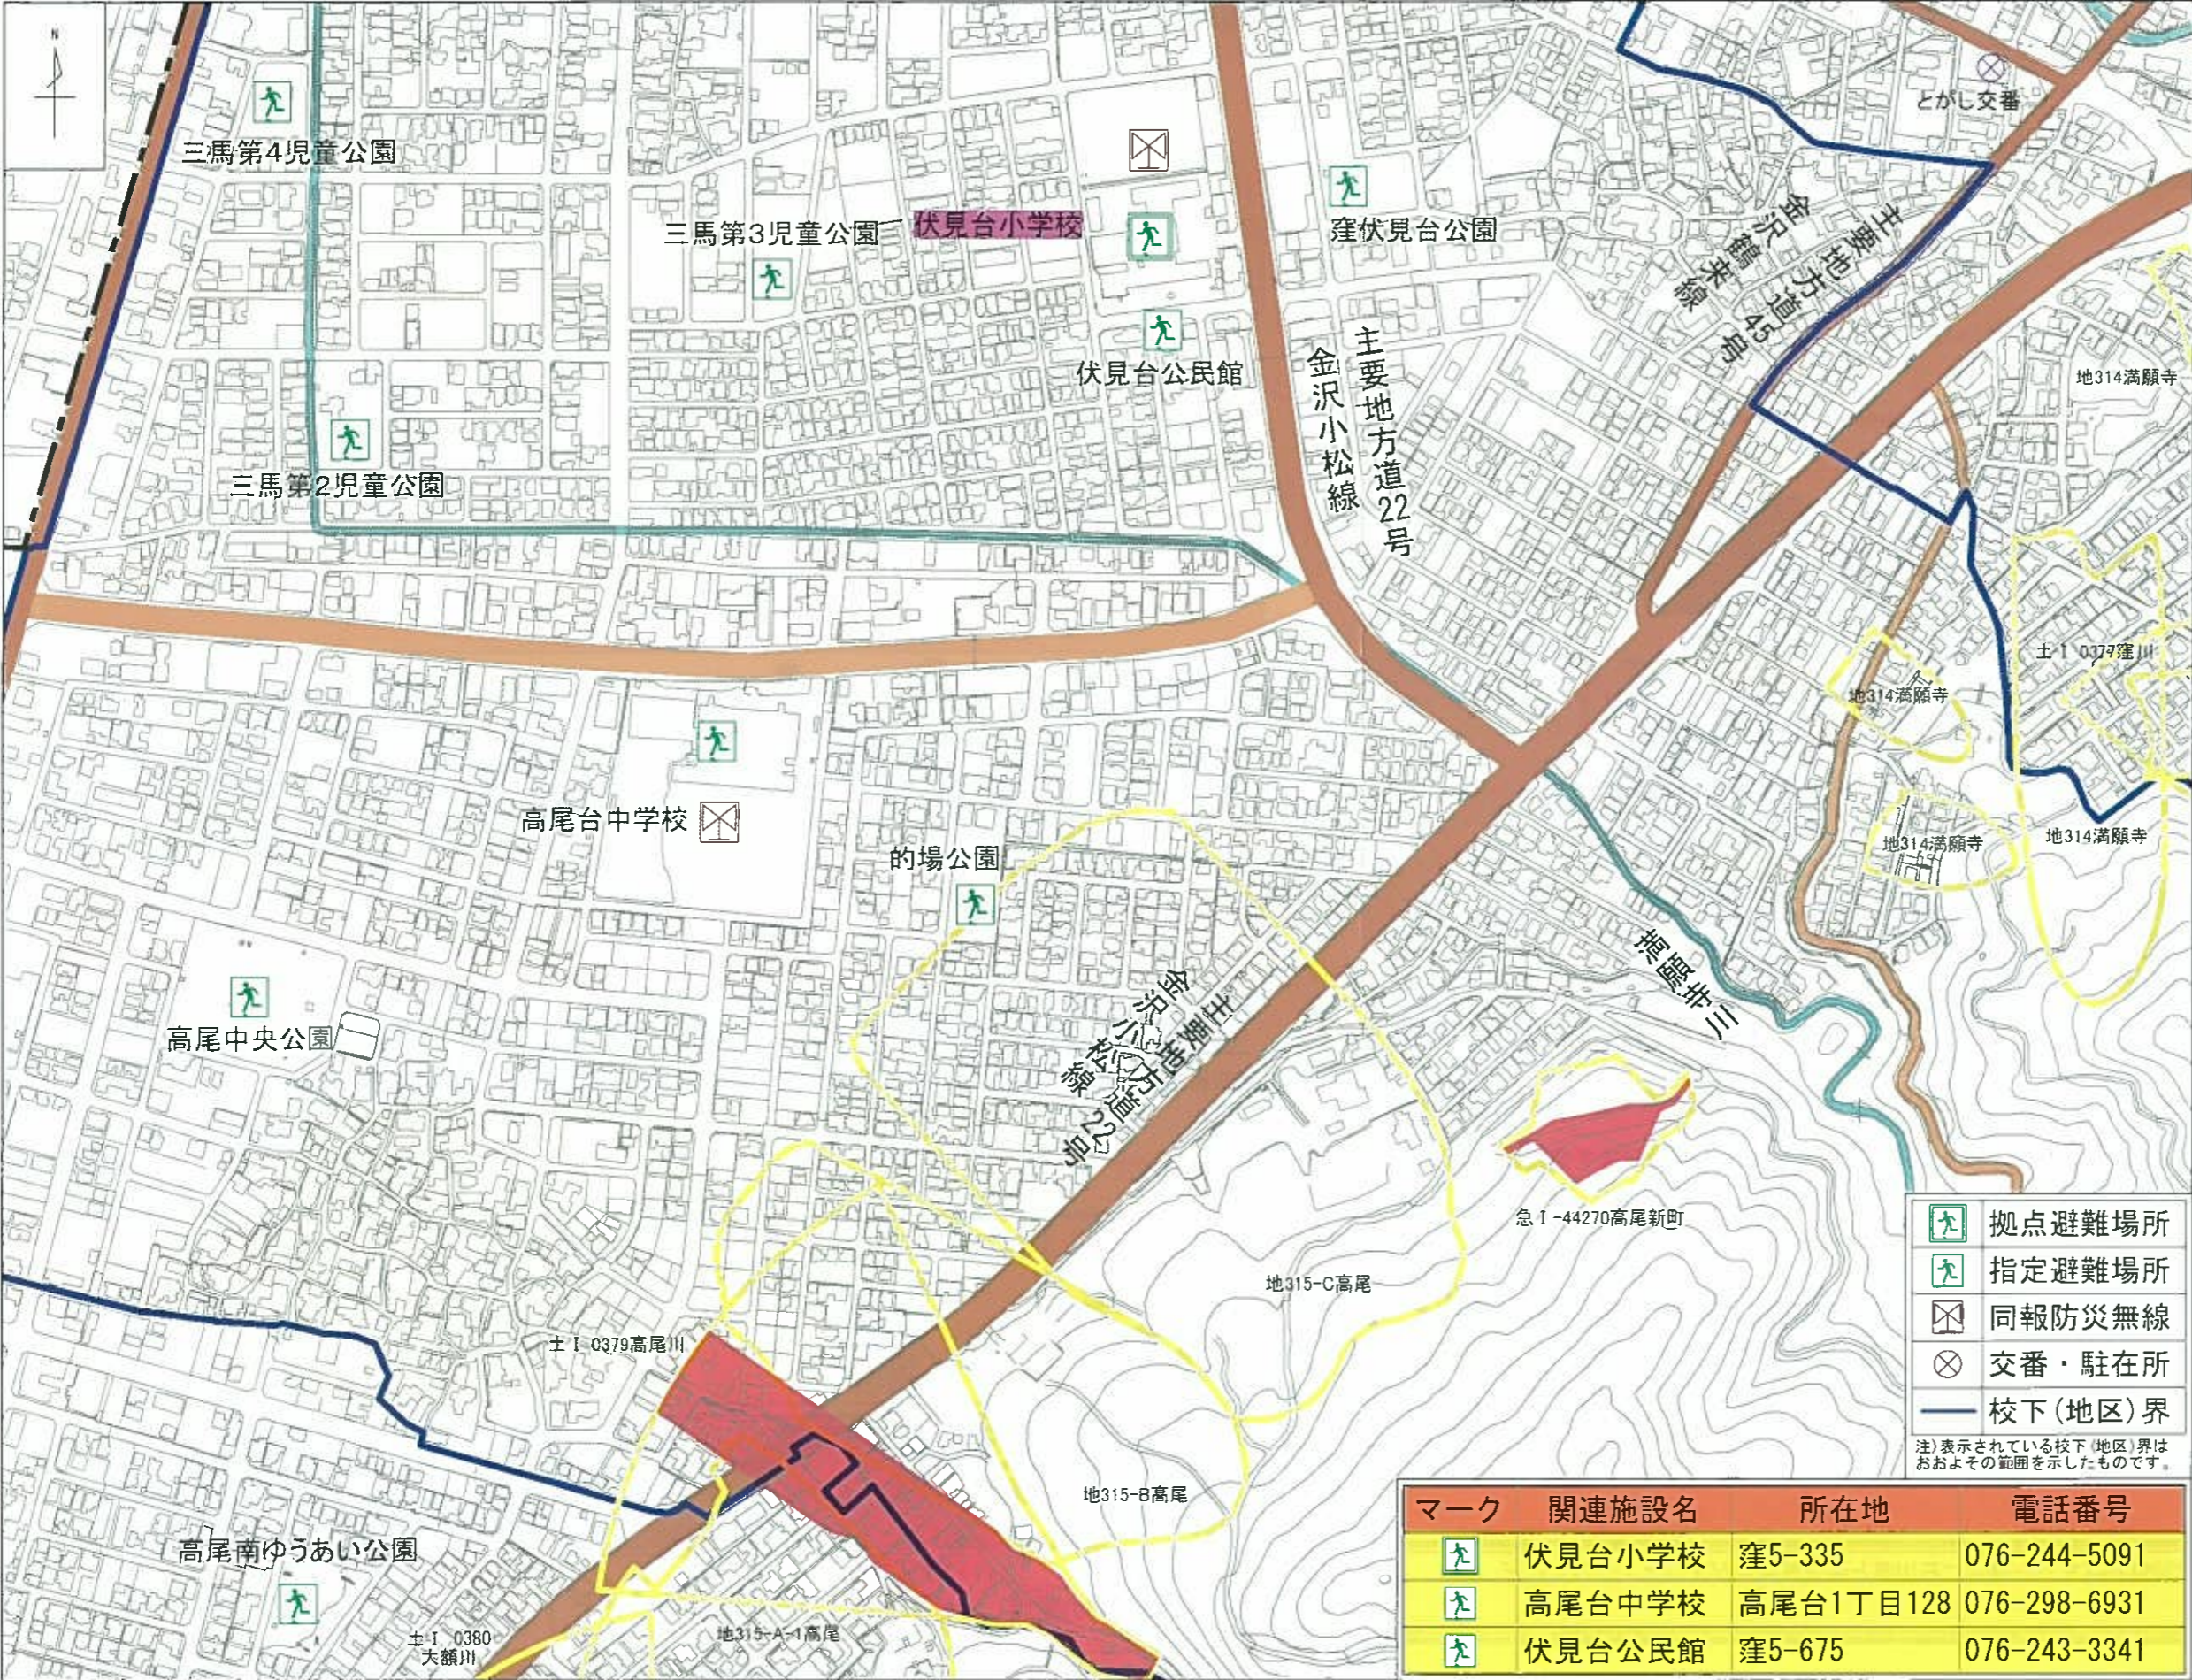

土砂災害避難地図

【伏見台校下】

凡例

- 土砂災害(特別)警戒区域
- 土砂災害警戒区域
- 土砂災害特別警戒区域

- ㊦ 拠点避難場所
 - ㊧ 指定避難場所
 - ㊨ 同報防災無線
 - ⊗ 交番・駐在所
 - 校下(地区)界
- 注)表示されている校下(地区)界はおおよその範囲を示したものです。

| マーク | 関連施設名 | 所在地 | 電話番号 |
|-----|--------|-----------|--------------|
| ㊦ | 伏見台小学校 | 窪5-335 | 076-244-5091 |
| ㊧ | 高尾台中学校 | 高尾台1丁目128 | 076-298-6931 |
| ㊦ | 伏見台公民館 | 窪5-675 | 076-243-3341 |

縮尺 1:5,000 (平成25年9月現在)

わたし まも じぶん わたし まも ちいき
「私を守るのは自分、私たちを守るのは地域、
 じぶん ちいき いのち
自分と地域で命をまもろう」

この「土砂災害避難地図」は石川県が作成した「土砂災害(特別)警戒区域指定箇所図」をもとに、市民のみなさんが避難するために必要な各種情報をまとめたものです。土砂災害に関する情報及び市から提供する情報、さらにこの「土砂災害避難地図」を利用していただき、市民のみなさん一人ひとりの行動と町内会、自主防災会による行動で少しでも被害をなくしたいと考えております。なお、この土砂災害避難地図以外の地域でも土砂災害が発生する可能性があり、また近くの河川が洪水で通行不能の場合がありますので、ご注意ください。

1 土砂災害とは

土砂災害とは、大雨や地震などにより、「急傾斜地の崩壊」・「土石流」・「地すべり」の現象が発生する自然災害のことです。
 ～前兆現象～

前兆現象がない場合でも降雨が続いた時などは土砂災害が起きる可能性があるため、斜面の状況に常に注意を払い、身の危険を感じた場合は周りの人と自主的に安全な場所に避難(自主避難)してください。また、前兆現象を発見した場合には、すぐにその場を離れ市役所や自主防災会(町会)にご連絡ください。

2 土砂災害防止法とは

土砂災害から国民の生命を守るため、土砂災害のおそれのある区域についての危険の周知、警戒避難体制の整備、住宅などの新規立地の抑制、既存住宅の移転促進等のソフト対策を推進しようとするものです。石川県はこの法に基づき、「土砂災害警戒区域」(土砂災害のおそれがある区域)及び「土砂災害特別警戒区域」(建築物に損壊が生じ、住民に著しい危害が生じるおそれがある区域)の指定を行っています。

3 土砂災害警戒情報とは