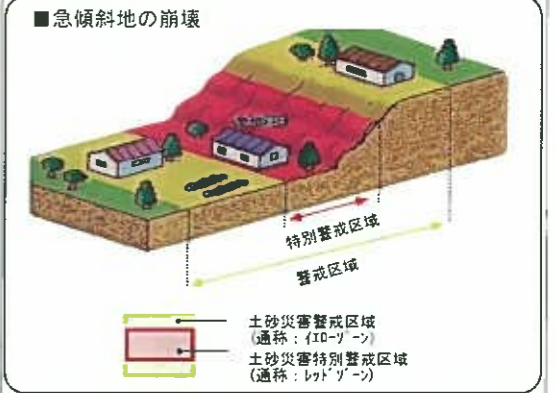

土砂災害避難地図

【伏見台校下】

凡例

- 土砂災害(特別)警戒区域
- 土砂災害警戒区域
- 土砂災害特別警戒区域

- ㊦ 拠点避難場所
 - ㊧ 指定避難場所
 - ㊨ 同報防災無線
 - ⊗ 交番・駐在所
 - 校下(地区)界
- 注)表示されている校下(地区)界はおおよその範囲を示したものです。

| マーク | 関連施設名 | 所在地 | 電話番号 |
|-----|--------|-----------|--------------|
| ㊦ | 伏見台小学校 | 窪5-335 | 076-244-5091 |
| ㊧ | 高尾台中学校 | 高尾台1丁目128 | 076-298-6931 |
| ㊦ | 伏見台公民館 | 窪5-675 | 076-243-3341 |

縮尺 1:5,000 (平成25年9月現在)

わたし まも じぶん わたし まも ちいき
「私を守るのは自分、私たちを守るのは地域、
 じぶん ちいき いのち
自分と地域で命をまもろう」

この「土砂災害避難地図」は石川県が作成した「土砂災害(特別)警戒区域指定箇所図」をもとに、市民のみなさんが避難するために必要な各種情報をまとめたものです。土砂災害に関する情報及び市から提供する情報、さらにこの「土砂災害避難地図」を利用していただき、市民のみなさん一人ひとりの行動と町内会、自主防災会による行動で少しでも被害をなくしたいと考えております。なお、この土砂災害避難地図以外の地域でも土砂災害が発生する可能性があり、また近くの河川が洪水で通行不能の場合がありますので、ご注意ください。

1 土砂災害とは

土砂災害とは、大雨や地震などにより、「急傾斜地の崩壊」・「土石流」・「地すべり」の現象が発生する自然災害のことです。
 ～前兆現象～

前兆現象がない場合でも降雨が続いた時などは土砂災害が起きる可能性があるため、斜面の状況に常に注意を払い、身の危険を感じた場合は周りの人と自主的に安全な場所に避難(自主避難)してください。また、前兆現象を発見した場合には、すぐにその場を離れ市役所や自主防災会(町会)にご連絡ください。

2 土砂災害防止法とは

土砂災害から国民の生命を守るため、土砂災害のおそれのある区域についての危険の周知、警戒避難体制の整備、住宅などの新規立地の抑制、既存住宅の移転促進等のソフト対策を推進しようとするものです。石川県はこの法に基づき、「土砂災害警戒区域」(土砂災害のおそれがある区域)及び「土砂災害特別警戒区域」(建築物に損壊が生じ、住民に著しい危害が生じるおそれがある区域)の指定を行っています。

3 土砂災害警戒情報とは