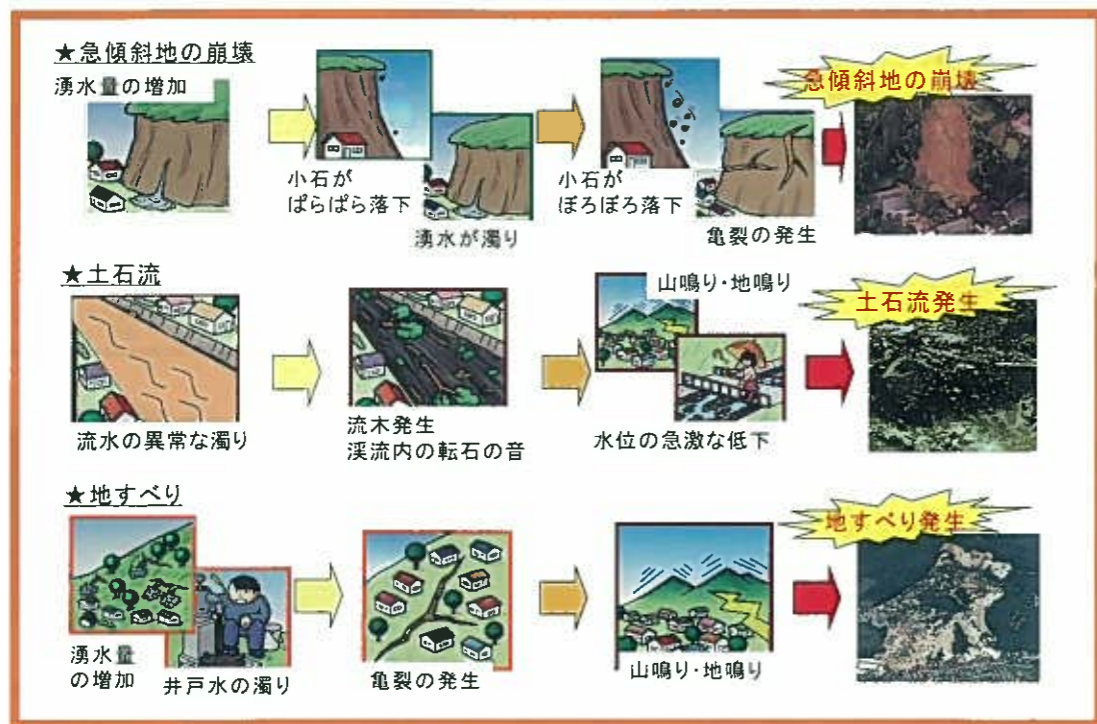

縮尺 1:5,000 (平成25年9月現在)

わたし まも じぶん わたし まも ちいき
「私を守るのは自分、私たちを守るのは地域、
 じぶん ちいき いのち
自分と地域で命をまもろう」

この「土砂災害避難地図」は石川県が作成した「土砂災害(特別)警戒区域指定箇所図」をもとに、市民のみなさんが避難するために必要な各種情報をまとめたものです。土砂災害に関する情報及び市から提供する情報、さらにこの「土砂災害避難地図」を利用していただき、市民のみなさん一人ひとりの行動と町内会、自主防災会による行動で少しでも被害をなくしたいと考えております。なお、この土砂災害避難地図以外の地域でも土砂災害が発生する可能性があり、また近くの河川が洪水で通行不能の場合がありますので、ご注意ください。

1 土砂災害とは

土砂災害とは、大雨や地震などにより、「急傾斜地の崩壊」・「土石流」・「地すべり」の現象が発生する自然災害のことです。
 ～前兆現象～

前兆現象がない場合でも降雨が続いた時などは土砂災害が起きる可能性があるため、斜面の状況に常に注意を払い、身の危険を感じた場合は周りの人と自主的に安全な場所に避難(自主避難)してください。また、前兆現象を発見した場合には、すぐにその場を離れ市役所や自主防災会(町会)にご連絡ください。

2 土砂災害防止法とは

土砂災害から国民の生命を守るため、土砂災害のおそれのある区域についての危険の周知、警戒避難体制の整備、住宅などの新規立地の抑制、既存住宅の移転促進等のソフト対策を推進しようとするものです。石川県はこの法に基づき、「土砂災害警戒区域」(土砂災害のおそれがある区域)及び「土砂災害特別警戒区域」(建築物に損壊が生じ、住民に著しい危害が生じるおそれがある区域)の指定を行っています。

3 土砂災害警戒情報とは

大雨警報発表中、大雨による土砂災害発生危険性が高まった場合に石川県と金沢気象台がテレビ・ラジオなどを通じて発表します。

4 避難時における行動 ~ 「土砂災害警戒情報」が発表されたら、以下の避難情報が発表される場合がありますので、雨や台風の最新情報を入力し、避難の呼びかけに注意してください～

ふだんから、避難時の持ち出し品の事前準備や避難場所・避難経路を確認しておき、ご近所との「日常的な交流」を心がけ、地域の自主防災会が行う避難訓練に参加しましょう。