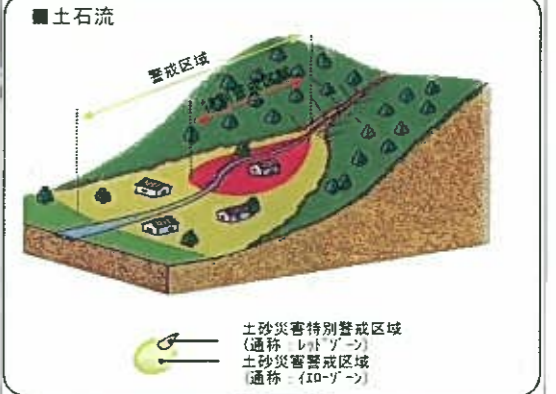

土砂災害避難地図

【伏見台校下】

凡例

- 土砂災害(特別)警戒区域
- 土砂災害警戒区域
- 土砂災害特別警戒区域

- ㊦ 拠点避難場所
 - ㊧ 指定避難場所
 - ㊨ 同報防災無線
 - ⊗ 交番・駐在所
 - 校下(地区)界
- 注)表示されている校下(地区)界はおおよその範囲を示したものです。

| マーク | 関連施設名 | 所在地 | 電話番号 |
|-----|--------|-----------|--------------|
| ㊦ | 伏見台小学校 | 窪5-335 | 076-244-5091 |
| ㊧ | 高尾台中学校 | 高尾台1丁目128 | 076-298-6931 |
| ㊦ | 伏見台公民館 | 窪5-675 | 076-243-3341 |

縮尺 1:5,000 (平成25年9月現在)

わたし まも じぶん わたし まも ちいき
「私を守るのは自分、私たちを守るのは地域、
 じぶん ちいき いのち
自分と地域で命をまもろう」

この「土砂災害避難地図」は石川県が作成した「土砂災害(特別)警戒区域指定箇所図」をもとに、市民のみなさんが避難するために必要な各種情報をまとめたものです。土砂災害に関する情報及び市から提供する情報、さらにこの「土砂災害避難地図」を利用していただき、市民のみなさん一人ひとりの行動と町内会、自主防災会による行動で少しでも被害をなくしたいと考えております。なお、この土砂災害避難地図以外の地域でも土砂災害が発生する可能性があり、また近くの河川が洪水で通行不能の場合がありますので、ご注意ください。

1 土砂災害とは

土砂災害とは、大雨や地震などにより、「急傾斜地の崩壊」・「土石流」・「地すべり」の現象が発生する自然災害のことです。
 ～前兆現象～

前兆現象がない場合でも降雨が続いた時などは土砂災害が起きる可能性があるため、斜面の状況に常に注意を払い、身の危険を感じた場合は周りの人と自主的に安全な場所に避難(自主避難)してください。また、前兆現象を発見した場合には、すぐにその場を離れ市役所や自主防災会(町会)にご連絡ください。

2 土砂災害防止法とは

土砂災害から国民の生命を守るため、土砂災害のおそれのある区域についての危険の周知、警戒避難体制の整備、住宅などの新規立地の抑制、既存住宅の移転促進等のソフト対策を推進しようとするものです。石川県はこの法に基づき、「土砂災害警戒区域」(土砂災害のおそれがある区域)及び「土砂災害特別警戒区域」(建築物に損壊が生じ、住民に著しい危害が生じるおそれがある区域)の指定を行っています。

3 土砂災害警戒情報とは